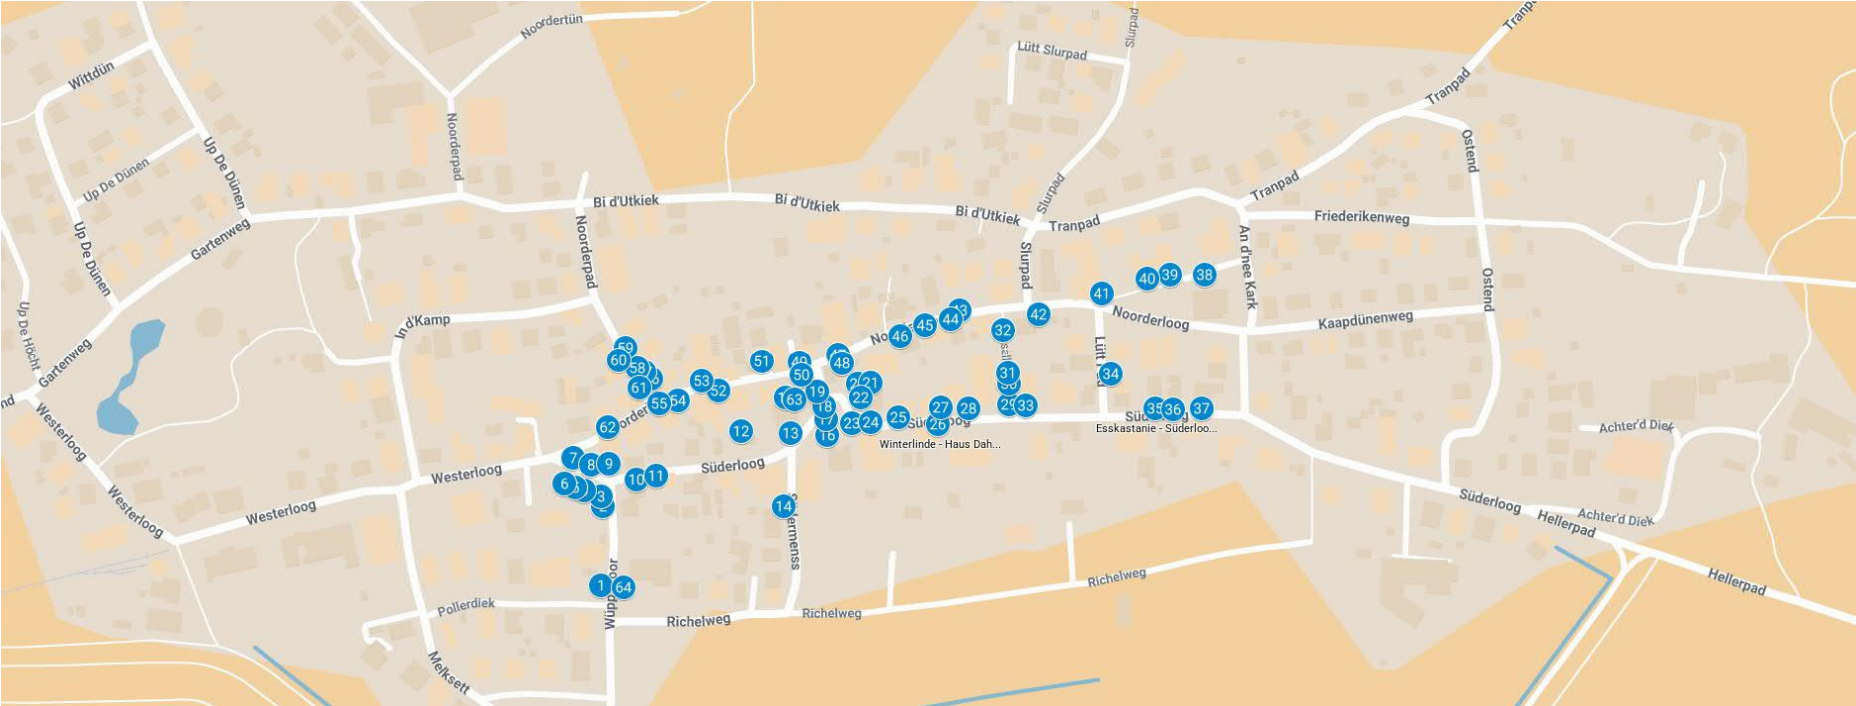

Gemeinde Spiekeroog

Der Bürgermeister

41	Feldahorn - Künstlerherberge (Ost)	Feldahorn	Noorderloog 27
42	G2 - Haus Heidefeld	Ahorn & Rosskastanie	Noorderloog 24
43	Feldahorn - Noorderloog 21a	Feldahorn	Noorderloog 21 a
44	Ahorn - Noorderloog 20	Feldahorn	Noorderloog 20
45	Rosskastanie - Noorderloog 20	Rosskastanie	Noorderloog 20
46	Erle - Noorderloog 18	Erle	Noorderloog 18
47	G3 - Winterlinden - Inselcafé	Baumgruppe aus 3 Winterlinden	Noorderloog 13
48	Puppenstuuu Nord	Winterlinde	Noorderloog 14
49	G2 - Linden - Kapitänshaus	2 Winterlinden	Noorderloog 11
50	Linde - Huus unner Lee (Nord)	Winterlinde	Noorderloog 10
51	Esche - Frankfurter Haus/ Inselsünn	Esche	Noorderloog 9
52	Winterlinde - Hotel Alte Inselkirche	Winterlinde	Noorderloog 6
53	Winterlinde - Hotel zur Linde	Winterlinde	Noorderloog 5
54	Winterlinde - Terrasse Bunte Kuh	Winterlinde	Noorderloog 2
55	Rosskastanie - Haus Damm	Rosskastanie	Noorderloog 2
56	G2 - Weißdorn - Schatzinsel	2 Weißdorn	Noorderloog 3
57	Esche - Schatzinsel	Esche	Noorderloog 3
58	Esche - Schatzinsel/Nanu-Nana	Esche	Noorderloog 3
59	Weide - Nördlich von Nanu-Nana	Weide	Noorderpad 4
60	Eiche - Meeresfrüchtchen (Nord)	Stieleiche	Noorderpad 3
61	Rosskastanie - Volksbank (Nord-West)	Rosskastanie	Noorderpad 1
62	G2 - Linden - Inselmuseum	2 Kopflinden	Noorderloog 1
63	Esche - Huus unner Lee (Süd)	Esche	Noorderloog 10
64	Weide - Haus Barmen	Weide	Wüppspoor 1

Kartenausschnitte

Quelle: Google Maps

Quelle: Google Maps

Gemeinde Spiekeroog

Der Bürgermeister

Gemeinde Spiekeroog

Der Bürgermeister

Gemeinde Spiekeroog