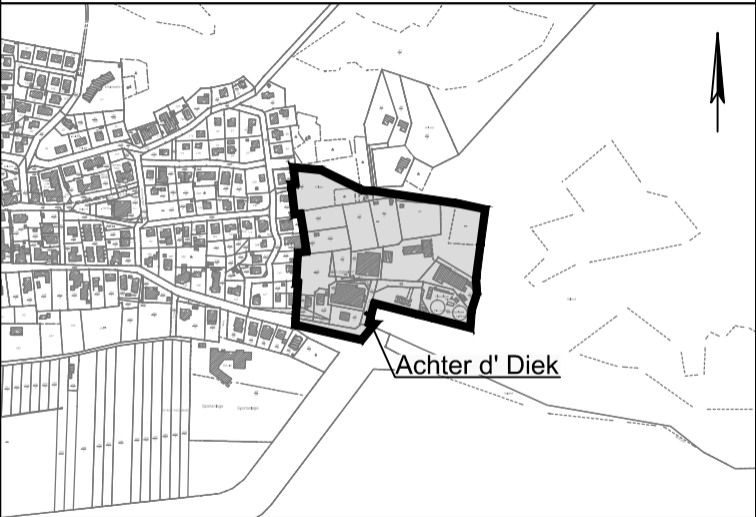

# Aufstellungsbeschluss zum Bebauungsplan "Gewerbegebiet Achter d' Diek"

Achter d' Diek

Geltungsbereich des  
Bebauungsplanes

M. 1: 10.000